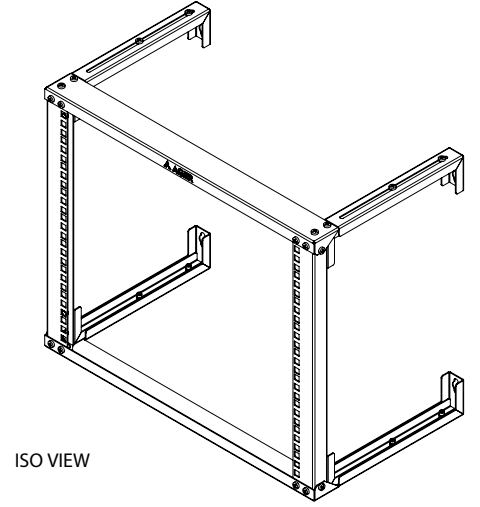

DUVAR TİPİ WALL FRAME SERİSİ

AGER Duvar Tipi Wall Frame Serisi dekoratif tasarımı ve esnek montaj kolaylığı ile küçük hacim istenen işletme ve tesislere mükemmel uyum sağlar.

Duvar tipi açık rack kabinet sisteminde kapalı kabinet yapısına ihtiyaç duyulmaz. Temiz ve tozsuz ortamlardaki network uygulamaları için uygundur.

Renk Seçenekleri

RAL7035 Açık Gri

RAL9005 Siyah

FRONT VIEW

SIDE VIEW

REAR VIEW

MIN. DEEPTH 300

MAX. DEEPTH 500

ISO VIEW

19" Ager Duvar Tipi WALL FRAME Serisi

Ürün Kodu	Ürün Tanımı	Boy (U)	Genişlik (Çihaz Dükme Arası)	Genişlik (W) (mm)	Derinlik (D) (mm)	Yükseklik (H) (mm)	Ağırlık (Net) (kg)	Ağırlık (Brüt) (kg)
AG-WF07U5430XX-A-D1	07U 19" Ager Wall Frame Cabinet W=540mm D=300	7U	19"	540	300-500	360	3,2	3,5
AG-WF09U5430XX-A-D1	09U 19" Ager Wall Frame Cabinet W=540mm D=300	9U	19"	540	300-500	448	3,4	3,7
AG-WF12U5430XX-A-D1	12U 19" Ager Wall Frame Cabinet W=540mm D=300	12U	19"	540	300-500	582	3,7	4,0
AG-WF16U5430XX-A-D1	16U 19" Ager Wall Frame Cabinet W=540mm D=300	16U	19"	540	300-500	760	4,1	4,4
AG-WF21U5430XX-A-D1	21U 19" Ager Wall Frame Cabinet W=540mm D=300	21U	19"	540	300-500	982	4,6	4,9