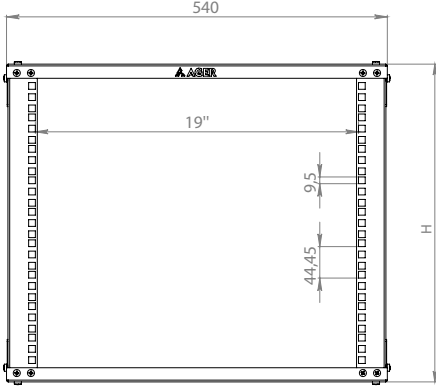

Renk Seçenekleri

RAL7035 Açık Gri

RAL9005 Siyah

FRONT VIEW

SIDE VIEW

REAR VIEW

MIN. DEEPTH 300

MAX. DEEPTH 500

ISO VIEW

19" Ager Duvar Tipi WALL FRAME Serisi

Ürün Kodu	Ürün Tanımı	Boy (U)	Genişlik (Çihaz Dükme Arası)	Genişlik (W) (mm)	Derinlik (D) (mm)	Yükseklik (H) (mm)	Ağırlık (Net) (kg)	Ağırlık (Brüt) (kg)
AG-WF07U5430XX-A-D1	07U 19" Ager Wall Frame Cabinet W=540mm D=300	7U	19"	540	300-500	360	3,2	3,5
AG-WF09U5430XX-A-D1	09U 19" Ager Wall Frame Cabinet W=540mm D=300	9U	19"	540	300-500	448	3,4	3,7
AG-WF12U5430XX-A-D1	12U 19" Ager Wall Frame Cabinet W=540mm D=300	12U	19"	540	300-500	582	3,7	4,0
AG-WF16U5430XX-A-D1	16U 19" Ager Wall Frame Cabinet W=540mm D=300	16U	19"	540	300-500	760	4,1	4,4
AG-WF21U5430XX-A-D1	21U 19" Ager Wall Frame Cabinet W=540mm D=300	21U	19"	540	300-500	982	4,6	4,9

XX = Renk Kodu, B1 Beyaz RAL 7035'i, S1 Siyah RAL 9005'i ifade eder, sipariş aşamasında temsilciye bu bilgi aktarılmalıdır.
Lütfen Pinyon Ayak Kullandığınız zaman H değerine 30mm, Tekerlek Grubu İçin 80mm ekleyiniz.
0000 = Kapak seçenekleri sayfasına bakınız.
YY = M1 montajı sevk için, D1 ise demonte sevk için kullanılır.