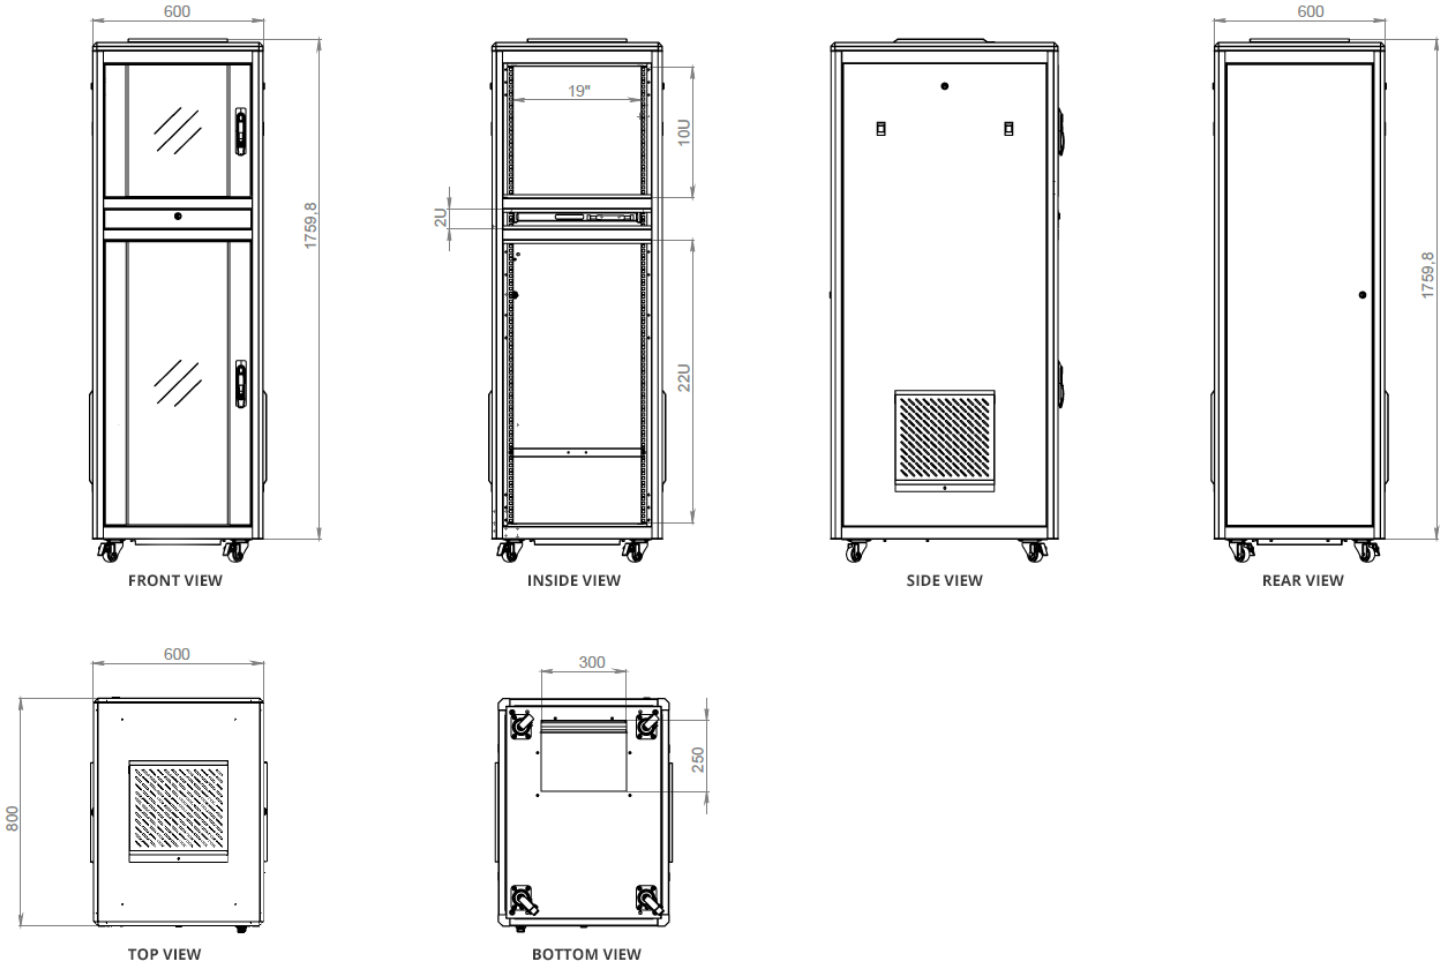

DİKİLİ TİP PCCASE SERİSİ

Ortak kullanım alanlarında PC, server, yazıcı, UPS gibi cihazların toz, kir, nem ve yetkisiz kişilerden korunması amacı ile kullanılmaktadırlar. Tüm bölümler kilitlenebilir yapıdadır.

Renk Seçenekleri

RAL7035 Açık Gri

RAL9005 Siyah

AGER

PCCASE SERİSİ

PCCASE Kabinet

Ürün Kodu	Ürün Tanımı	Boy (U)	Genişlik (W) (mm)	Derinlik (D) (mm)	Yükseklik (H) (mm)	Ağırlık (Net) (kg)	Ağırlık (Brüt) (kg)
AG-PCCASE36U6080B1-BKAA-A-M1	19" PC Case Kabinet	36U	600	800	1760	95	97,4

XX = Renk Kodu, B1 Beyaz RAL 7035'i, S1 Siyah RAL 9005'i ifade eder, sipariş aşamasında temsilciye bu bilgi aktarılmalıdır.

ISO VIEW