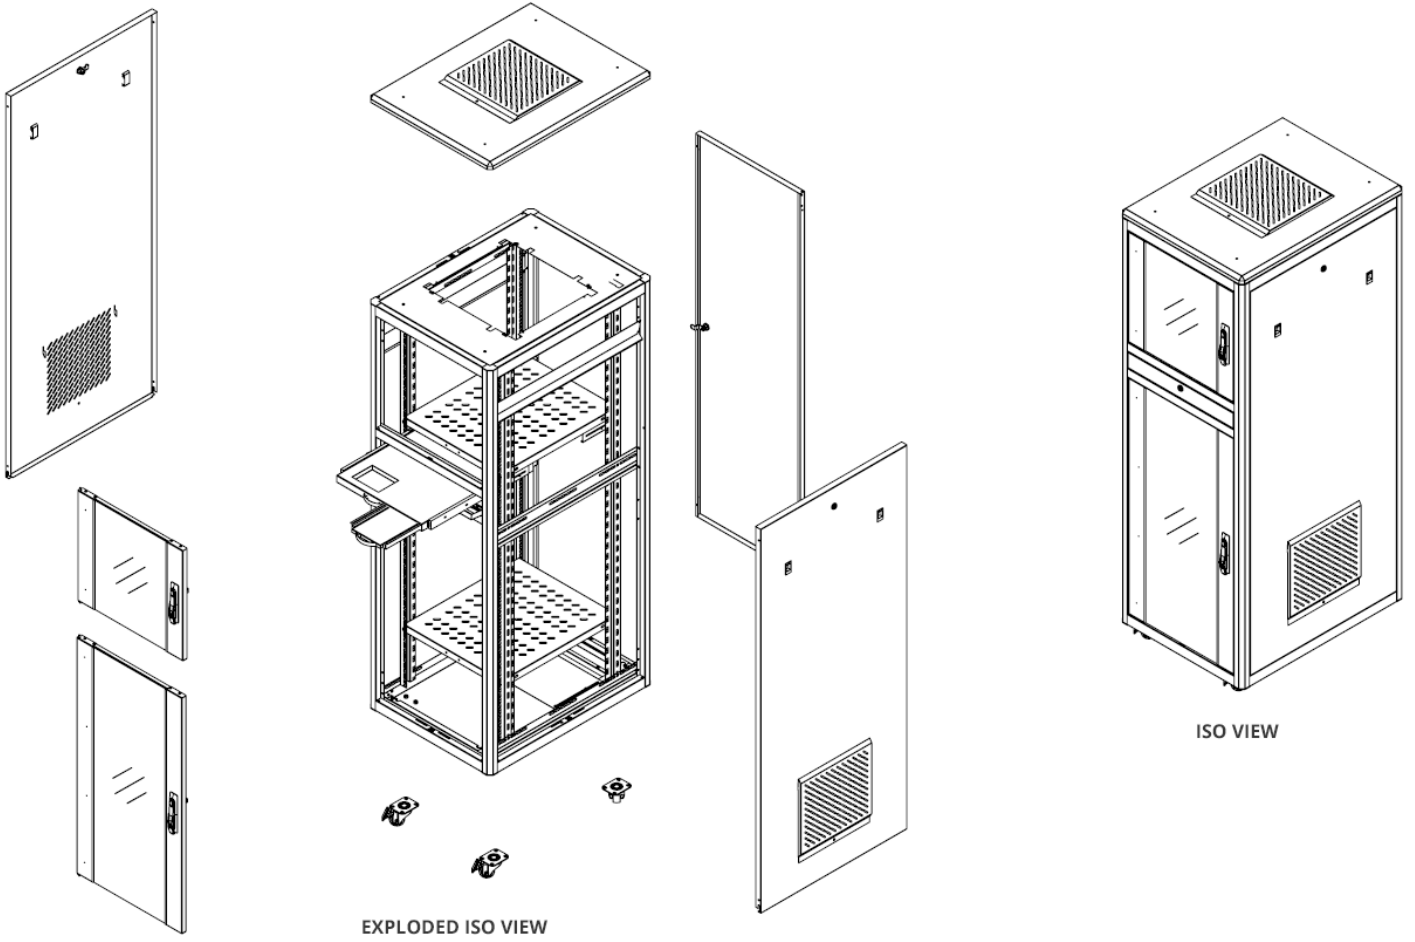

DİKİLİ TİP PCCASE SERİSİ

Ortak kullanım alanlarında PC, server, yazıcı, UPS gibi cihazların toz, kir, nem ve yetkisiz kişilerden korunması amacı ile kullanılmaktadırlar. Tüm bölümler kilitlenebilir yapıdadır.

Renk Seçenekleri

RAL7035 Açık Gri

RAL9005 Siyah

AGER

PCCASE SERİSİ

PCCASE Kabinet

Ürün Kodu	Ürün Tanımı	Boy (U)	Genişlik (W) (mm)	Derinlik (D) (mm)	Yükseklik (H) (mm)	Ağırlık (Net) (kg)	Ağırlık (Brüt) (kg)
AG-PCCASE36U6080B1-BKAA-A-M1	19" PC Case Kabinet	36U	600	800	1760	95	97,4

XX = Renk Kodu, B1 Beyaz RAL 7035'i, S1 Siyah RAL 9005'i ifade eder, sipariş aşamasında temsilciye bu bilgi aktarılmalıdır.

ISO VIEW