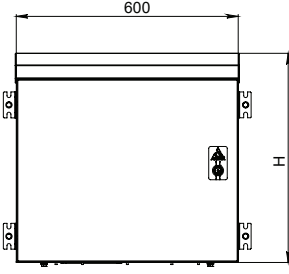

Ön görünüş

AGER OUTDOOR DUVAR TİPİ KABINET

Ürün Kodu	Ürün Tanımı	Boy (U)	Genişlik (W) (mm)	Derinlik (D) (mm)	Yükseklik (H) (mm)	Ağırlık (Net) (kg)	Ağırlık (Brüt) (kg)
AG-OB07U6045B2-D-A-M1	07U 19" IP66 Outdoor Duvar Tipi Kabinet W=600mm D=450mm	7U	600	450	470	31	32
AG-OB09U6045B2-D-A-M1	09U 19" IP66 Outdoor Duvar Tipi Kabinet W=600mm D=450mm	9U	600	450	559	33	34
AG-OB12U6045B2-D-A-M1	12U 19" IP66 Outdoor Duvar Tipi Kabinet W=600mm D=450mm	12U	600	450	692	37	38
AG-OB16U6045B2-D-A-M1	16U 19" IP66 Outdoor Duvar Tipi Kabinet W=600mm D=450mm	16U	600	450	870	41	43
AG-OB07U6060B2-D-A-M1	07U 19" IP66 Outdoor Duvar Tipi Kabinet W=600mm D=600mm	7U	600	600	470	37	38
AG-OB09U6060B2-D-A-M1	09U 19" IP66 Outdoor Duvar Tipi Kabinet W=600mm D=600mm	9U	600	600	559	40	41
AG-OB12U6060B2-D-A-M1	12U 19" IP66 Outdoor Duvar Tipi Kabinet W=600mm D=600mm	12U	600	600	692	43	45
AG-OB16U6060B2-D-A-M1	16U 19" IP66 Outdoor Duvar Tipi Kabinet W=600mm D=600mm	16U	600	600	870	49	51

XX = Renk Kodu, B1 Beyaz RAL 7035'i, S1 Siyah RAL 9005'i ifade eder, sipariş aşamasında temsilciye bu bilgi aktarılmalıdır.
Lütfen Pinyon Ayak Kullandığınız zaman H değerine 30mm, Tekerek Grubu için 80mm ekleyiniz.
YY = M1 montajlı sevk için, D1 ise demonte sevk için kullanılır.

İLETİŐİM BİLGİLERİ

Fabrika

Adres:

75.Yıl O.S.B Mah. 22.Cad. No:2
Ođunpazarı/Eskiőehir/Türkiye

satis@ager.com.tr