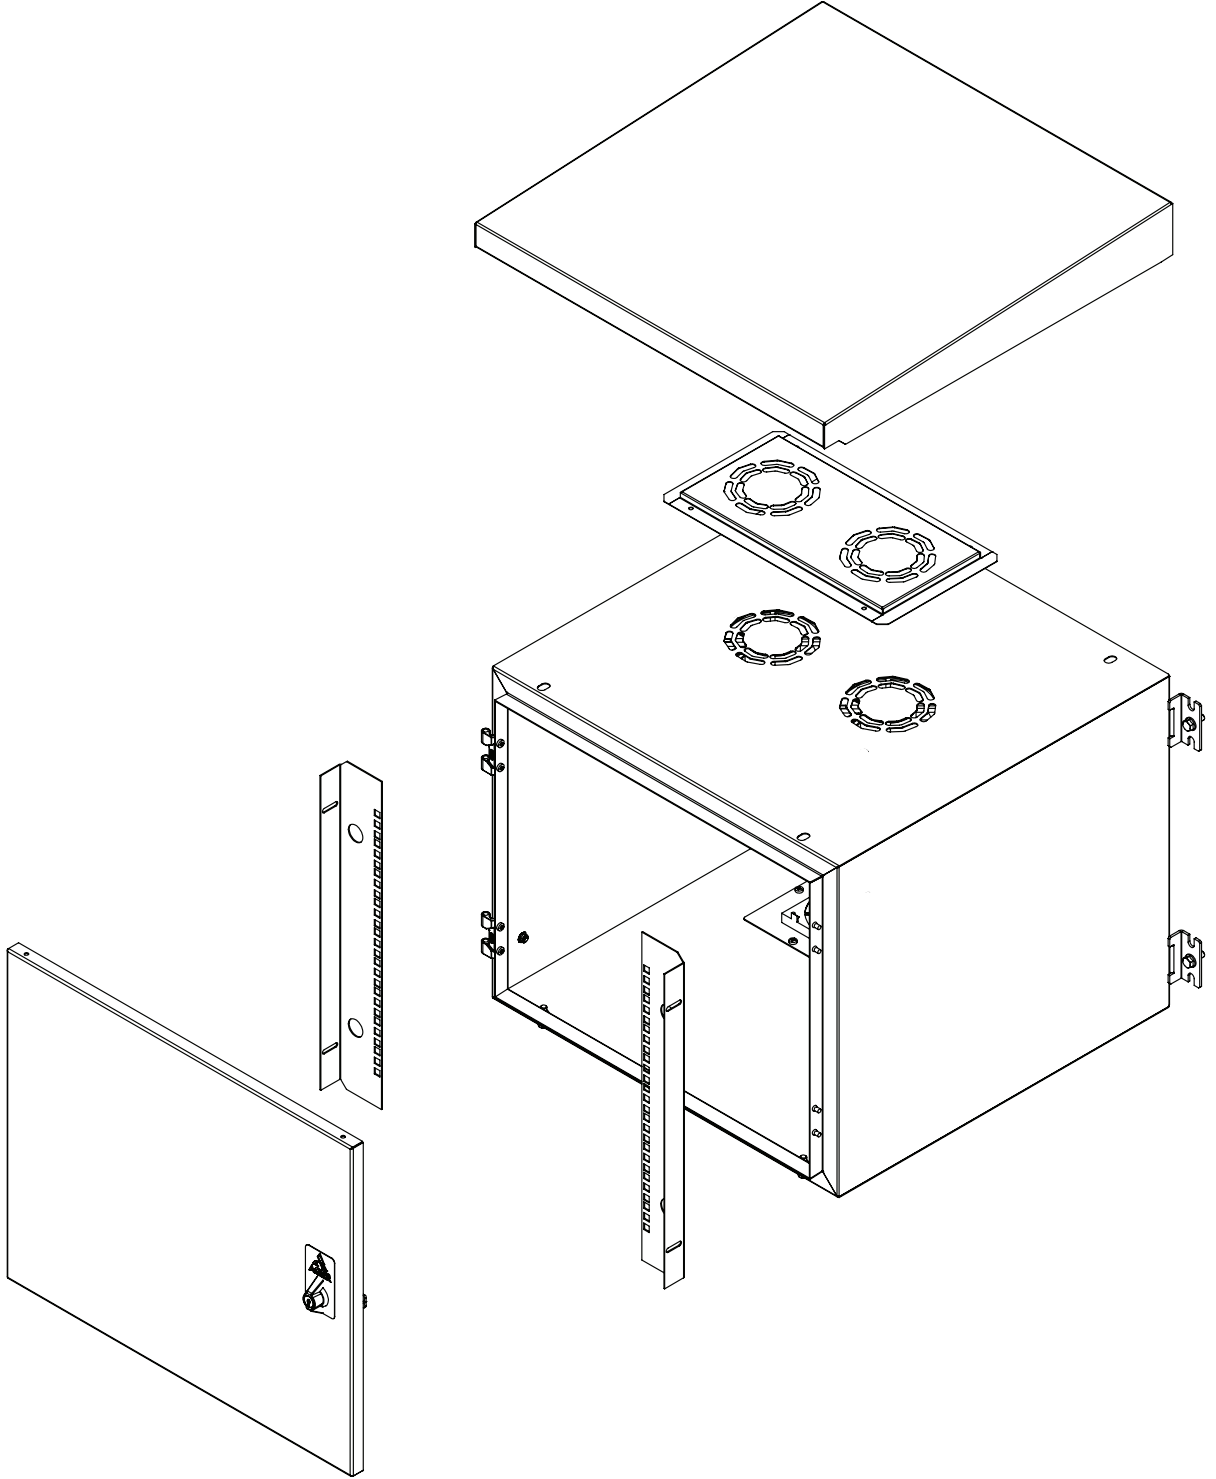

Sızdırmazlık

Panonun kapağına ve Şapkaya poliüretan conta uygulanır.

Kolay Montaj

Panonun arkasında yer alan dört adet duvar montaj kiti sayesinde duvara kolayca montajlanabilir.

Ön görünüş

Ön görünüş (kapak açık)