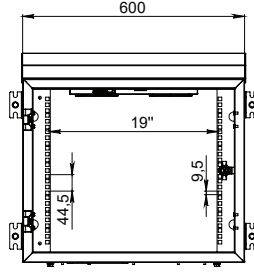

Sızdırmazlık

Panonun kapağına ve Şapkaya poliüretan conta uygulanır.

Kolay Montaj

Panonun arkasında yer alan dört adet duvar montaj kiti sayesinde duvara kolayca montajlanabilir.

Ön görünüş

Ön görünüş (kapak açık)

Yan görünüş

Arka görünüş

Üst Görünüş

Alt Görünüş

İzometrik görünüş

AGER OUTDOOR DUVAR TİPİ KABINET

Ürün Kodu	Ürün Tanımı	Boy (U)	Genişlik (W) (mm)	Derinlik (D) (mm)	Yükseklik (H) (mm)	Ağırlık (Net) (kg)	Ağırlık (Brüt) (kg)
AG-OB07U6045B2-D-A-M1	07U 19" IP66 Outdoor Duvar Tipi Kabinet W=600mm D=450mm	7U	600	450	470	31	32
AG-OB09U6045B2-D-A-M1	09U 19" IP66 Outdoor Duvar Tipi Kabinet W=600mm D=450mm	9U	600	450	559	33	34
AG-OB12U6045B2-D-A-M1	12U 19" IP66 Outdoor Duvar Tipi Kabinet W=600mm D=450mm	12U	600	450	692	37	38
AG-OB16U6045B2-D-A-M1	16U 19" IP66 Outdoor Duvar Tipi Kabinet W=600mm D=450mm	16U	600	450	870	41	43
AG-OB07U6060B2-D-A-M1	07U 19" IP66 Outdoor Duvar Tipi Kabinet W=600mm D=600mm	7U	600	600	470	37	38
AG-OB09U6060B2-D-A-M1	09U 19" IP66 Outdoor Duvar Tipi Kabinet W=600mm D=600mm	9U	600	600	559	40	41
AG-OB12U6060B2-D-A-M1	12U 19" IP66 Outdoor Duvar Tipi Kabinet W=600mm D=600mm	12U	600	600	692	43	45
AG-OB16U6060B2-D-A-M1	16U 19" IP66 Outdoor Duvar Tipi Kabinet W=600mm D=600mm	16U	600	600	870	49	51