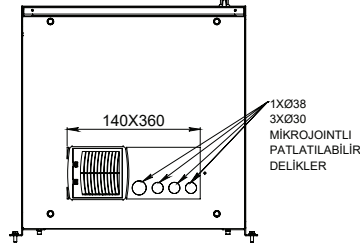

Sızdırmazlık

Panonun kapağına ve Şapkaya poliüretan conta uygulanır.

Kolay Montaj

Panonun arkasında yer alan dört adet duvar montaj kiti sayesinde duvara kolayca montajlanabilir.

Ön görünüş

Ön görünüş (kapak açık)

Yan görünüş

Arka görünüş

Üst Görünüş

Alt Görünüş

İzometrik görünüş

AGER OUTDOOR DUVAR TİPİ KABINET

Ürün Kodu	Ürün Tanımı	Boy (U)	Genişlik (W) (mm)	Derinlik (D) (mm)	Yükseklik (H) (mm)	Ağırlık (Net) (kg)	Ağırlık (Brüt) (kg)
AG-OB07U6045B2-D-A-M1	07U 19" IP66 Outdoor Duvar Tipi Kabinet W=600mm D=450mm	7U	600	450	470	31	32
AG-OB09U6045B2-D-A-M1	09U 19" IP66 Outdoor Duvar Tipi Kabinet W=600mm D=450mm	9U	600	450	559	33	34
AG-OB12U6045B2-D-A-M1	12U 19" IP66 Outdoor Duvar Tipi Kabinet W=600mm D=450mm	12U	600	450	692	37	38
AG-OB16U6045B2-D-A-M1	16U 19" IP66 Outdoor Duvar Tipi Kabinet W=600mm D=450mm	16U	600	450	870	41	43
AG-OB07U6060B2-D-A-M1	07U 19" IP66 Outdoor Duvar Tipi Kabinet W=600mm D=600mm	7U	600	600	470	37	38
AG-OB09U6060B2-D-A-M1	09U 19" IP66 Outdoor Duvar Tipi Kabinet W=600mm D=600mm	9U	600	600	559	40	41
AG-OB12U6060B2-D-A-M1	12U 19" IP66 Outdoor Duvar Tipi Kabinet W=600mm D=600mm	12U	600	600	692	43	45
AG-OB16U6060B2-D-A-M1	16U 19" IP66 Outdoor Duvar Tipi Kabinet W=600mm D=600mm	16U	600	600	870	49	51