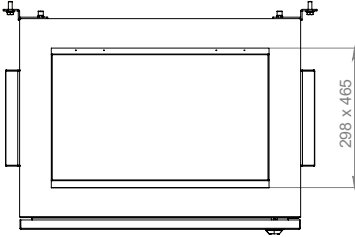

XX = Renk Kodu, B1 Beyaz RAL 7035'i, S1 Siyah RAL 9005'i ifade eder, sipariş aşamasında temsilciye bu bilgi aktarılmalıdır.

AGER

İÇ ORTAM IP55 KABİNETLER

Alt Görünüş

İzometrik Görünüş

Ön Görünüş

Yan Görünüş

Arka Görünüş

Üst Görünüş

Ön Görünüş Kapaksız

Kapak Açık Görünüş

İç Ortam IP55 Çift Cidarlı Kabineler

Ürün Kodu	Ürün Tanımı	Boy (U)	Genişlik (W) (mm)	Derinlik (D) (mm)	Yükseklik (H) (mm)	Ağırlık (Net) (kg)	Ağırlık (Brüt) (kg)
AG-ITD07U6045B2-D-A-M1	07U 19" IP55 Çift Cidarlı Indoor Duvar Tipi Kabinet W=600mm D=450mm	7U	600	450	409	25	26
AG-ITD09U6045B2-D-A-M1	09U 19" IP55 Çift Cidarlı Indoor Duvar Tipi Kabinet W=600mm D=450mm	9U	600	450	498	28	29
AG-ITD12U6045B2-D-A-M1	12U 19" IP55 Çift Cidarlı Indoor Duvar Tipi Kabinet W=600mm D=450mm	12U	600	450	631	31	32
AG-ITD16U6045B2-D-A-M1	16U 19" IP55 Çift Cidarlı Indoor Duvar Tipi Kabinet W=600mm D=450mm	16U	600	450	809	37	38
AG-ITD07U6060B2-D-A-M1	07U 19" IP55 Çift Cidarlı Indoor Duvar Tipi Kabinet W=600mm D=600mm	7U	600	600	409	30	31
AG-ITD09U6060B2-D-A-M1	09U 19" IP55 Çift Cidarlı Indoor Duvar Tipi Kabinet W=600mm D=600mm	9U	600	600	498	33	34
AG-ITD12U6060B2-D-A-M1	12U 19" IP55 Çift Cidarlı Indoor Duvar Tipi Kabinet W=600mm D=600mm	12U	600	600	631	37	38
AG-ITD16U6060B2-D-A-M1	16U 19" IP55 Çift Cidarlı Indoor Duvar Tipi Kabinet W=600mm D=600mm	16U	600	600	809	43	44