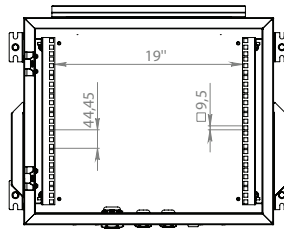

Alt Kablo Geçişleri

Saha panolarının alt kısmında bulunan kablo giriş kısmına rekorlu veya fırçalı olarak uygulama yapılabilir. Standart kablo geçişleri; 1XPG29, 2XPG21 ve 1XØ28 PVC kör tapa uygulanmaktadır.

Alt Görünüş

İzometrik Görünüş

Ön Görünüş

Yan Görünüş

Arka Görünüş

Üst Görünüş

Ön Görünüş Kapaksız

Kapak Açık Görünüş

İç Ortam IP55 Tek Cıdarlı Kabinetler

Ürün Kodu	Ürün Tanımı	Boy (U)	Genişlik (W) (mm)	Derinlik (D) (mm)	Yükseklik (H) (mm)	Ağırlık (Net) (kg)	Ağırlık (Brüt) (kg)
AG-IT07U6045B2-D-A-M1	07U 19" IP55 Indoor Duvar Tipi Kabinet W=600mm D=450mm	7U	600	450	409	25	26
AG-IT09U6045B2-D-A-M1	09U 19" IP55 Indoor Duvar Tipi Kabinet W=600mm D=450mm	9U	600	450	498	28	29
AG-IT12U6045B2-D-A-M1	12U 19" IP55 Indoor Duvar Tipi Kabinet W=600mm D=450mm	12U	600	450	631	31	32
AG-IT16U6045B2-D-A-M1	16U 19" IP55 Indoor Duvar Tipi Kabinet W=600mm D=450mm	16U	600	450	809	37	38
AG-IT07U6060B2-D-A-M1	07U 19" IP55 Indoor Duvar Tipi Kabinet W=600mm D=600mm	7U	600	600	409	30	31
AG-IT09U6060B2-D-A-M1	09U 19" IP55 Indoor Duvar Tipi Kabinet W=600mm D=600mm	9U	600	600	498	33	34
AG-IT12U6060B2-D-A-M1	12U 19" IP55 Indoor Duvar Tipi Kabinet W=600mm D=600mm	12U	600	600	631	37	38
AG-IT16U6060B2-D-A-M1	16U 19" IP55 Indoor Duvar Tipi Kabinet W=600mm D=600mm	16U	600	600	809	43	44