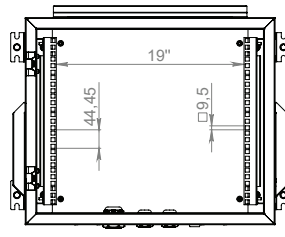

XX = Renk Kodu, B1 Beyaz RAL 7035'i, S1 Siyah RAL 9005'i ifade eder, sipariş aşamasında temsilciye bu bilgi aktarılmalıdır.

AGER

İÇ ORTAM IP55 KABİNETLER

Alt Görünüş

İzometrik Görünüş

Ön Görünüş

Yan Görünüş

Arka Görünüş

Üst Görünüş

Ön Görünüş Kapaksız

Kapak Açık Görünüş

İç Ortam IP55 Çift Cidarlı Kabineler

Ürün Kodu	Ürün Tanımı	Boy (U)	Genişlik (W) (mm)	Derinlik (D) (mm)	Yükseklik (H) (mm)	Ağırlık (Net) (kg)	Ağırlık (Brüt) (kg)
AG-ITD07U6045B2-D-A-M1	07U 19" IP55 Çift Cidarlı Indoor Duvar Tipi Kabinet W=600mm D=450mm	7U	600	450	409	25	26
AG-ITD09U6045B2-D-A-M1	09U 19" IP55 Çift Cidarlı Indoor Duvar Tipi Kabinet W=600mm D=450mm	9U	600	450	498	28	29
AG-ITD12U6045B2-D-A-M1	12U 19" IP55 Çift Cidarlı Indoor Duvar Tipi Kabinet W=600mm D=450mm	12U	600	450	631	31	32
AG-ITD16U6045B2-D-A-M1	16U 19" IP55 Çift Cidarlı Indoor Duvar Tipi Kabinet W=600mm D=450mm	16U	600	450	809	37	38
AG-ITD07U6060B2-D-A-M1	07U 19" IP55 Çift Cidarlı Indoor Duvar Tipi Kabinet W=600mm D=600mm	7U	600	600	409	30	31
AG-ITD09U6060B2-D-A-M1	09U 19" IP55 Çift Cidarlı Indoor Duvar Tipi Kabinet W=600mm D=600mm	9U	600	600	498	33	34
AG-ITD12U6060B2-D-A-M1	12U 19" IP55 Çift Cidarlı Indoor Duvar Tipi Kabinet W=600mm D=600mm	12U	600	600	631	37	38
AG-ITD16U6060B2-D-A-M1	16U 19" IP55 Çift Cidarlı Indoor Duvar Tipi Kabinet W=600mm D=600mm	16U	600	600	809	43	44