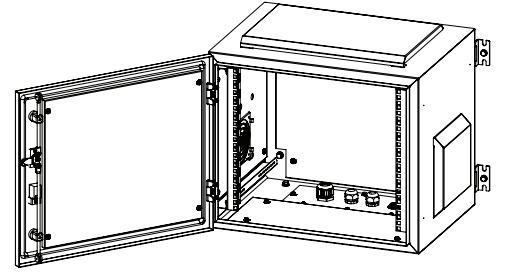

Kapak Açık Görünüş

İç Ortam IP55 Çift Cidarlı Kabineler

Ürün Kodu	Ürün Tanımı	Boy (U)	Genişlik (W) (mm)	Derinlik (D) (mm)	Yükseklik (H) (mm)	Ağırlık (Net) (kg)	Ağırlık (Brüt) (kg)
AG-ITD07U6045B2-D-A-M1	07U 19" IP55 Çift Cidarlı Indoor Duvar Tipi Kabinet W=600mm D=450mm	7U	600	450	409	25	26
AG-ITD09U6045B2-D-A-M1	09U 19" IP55 Çift Cidarlı Indoor Duvar Tipi Kabinet W=600mm D=450mm	9U	600	450	498	28	29
AG-ITD12U6045B2-D-A-M1	12U 19" IP55 Çift Cidarlı Indoor Duvar Tipi Kabinet W=600mm D=450mm	12U	600	450	631	31	32
AG-ITD16U6045B2-D-A-M1	16U 19" IP55 Çift Cidarlı Indoor Duvar Tipi Kabinet W=600mm D=450mm	16U	600	450	809	37	38
AG-ITD07U6060B2-D-A-M1	07U 19" IP55 Çift Cidarlı Indoor Duvar Tipi Kabinet W=600mm D=600mm	7U	600	600	409	30	31
AG-ITD09U6060B2-D-A-M1	09U 19" IP55 Çift Cidarlı Indoor Duvar Tipi Kabinet W=600mm D=600mm	9U	600	600	498	33	34
AG-ITD12U6060B2-D-A-M1	12U 19" IP55 Çift Cidarlı Indoor Duvar Tipi Kabinet W=600mm D=600mm	12U	600	600	631	37	38
AG-ITD16U6060B2-D-A-M1	16U 19" IP55 Çift Cidarlı Indoor Duvar Tipi Kabinet W=600mm D=600mm	16U	600	600	809	43	44

XX = Renk Kodu, B1 Beyaz RAL 7035'i, S1 Siyah RAL 9005'i ifade eder, sipariş aşamasında temsilciye bu bilgi aktarılmalıdır.