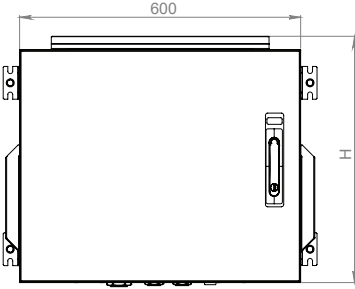

XX = Renk Kodu, B1 Beyaz RAL 7035'i, S1 Siyah RAL 9005'i ifade eder, sipariş aşamasında temsilciye bu bilgi aktarılmalıdır.

AGER

İÇ ORTAM IP55 KABİNETLER

Alt Görünüş

İzometrik Görünüş

Ön Görünüş

Yan Görünüş

Arka Görünüş

Üst Görünüş

Ön Görünüş Kapaksız

Kapak Açık Görünüş

İç Ortam IP55 Çift Cidarlı Kabineler

Ürün Kodu	Ürün Tanımı	Boy (U)	Genişlik (W) (mm)	Derinlik (D) (mm)	Yükseklik (H) (mm)	Ağırlık (Net) (kg)	Ağırlık (Brüt) (kg)
AG-ITD07U6045B2-D-A-M1	07U 19" IP55 Çift Cidarlı Indoor Duvar Tipi Kabinet W=600mm D=450mm	7U	600	450	409	25	26
AG-ITD09U6045B2-D-A-M1	09U 19" IP55 Çift Cidarlı Indoor Duvar Tipi Kabinet W=600mm D=450mm	9U	600	450	498	28	29
AG-ITD12U6045B2-D-A-M1	12U 19" IP55 Çift Cidarlı Indoor Duvar Tipi Kabinet W=600mm D=450mm	12U	600	450	631	31	32
AG-ITD16U6045B2-D-A-M1	16U 19" IP55 Çift Cidarlı Indoor Duvar Tipi Kabinet W=600mm D=450mm	16U	600	450	809	37	38
AG-ITD07U6060B2-D-A-M1	07U 19" IP55 Çift Cidarlı Indoor Duvar Tipi Kabinet W=600mm D=600mm	7U	600	600	409	30	31
AG-ITD09U6060B2-D-A-M1	09U 19" IP55 Çift Cidarlı Indoor Duvar Tipi Kabinet W=600mm D=600mm	9U	600	600	498	33	34
AG-ITD12U6060B2-D-A-M1	12U 19" IP55 Çift Cidarlı Indoor Duvar Tipi Kabinet W=600mm D=600mm	12U	600	600	631	37	38
AG-ITD16U6060B2-D-A-M1	16U 19" IP55 Çift Cidarlı Indoor Duvar Tipi Kabinet W=600mm D=600mm	16U	600	600	809	43	44