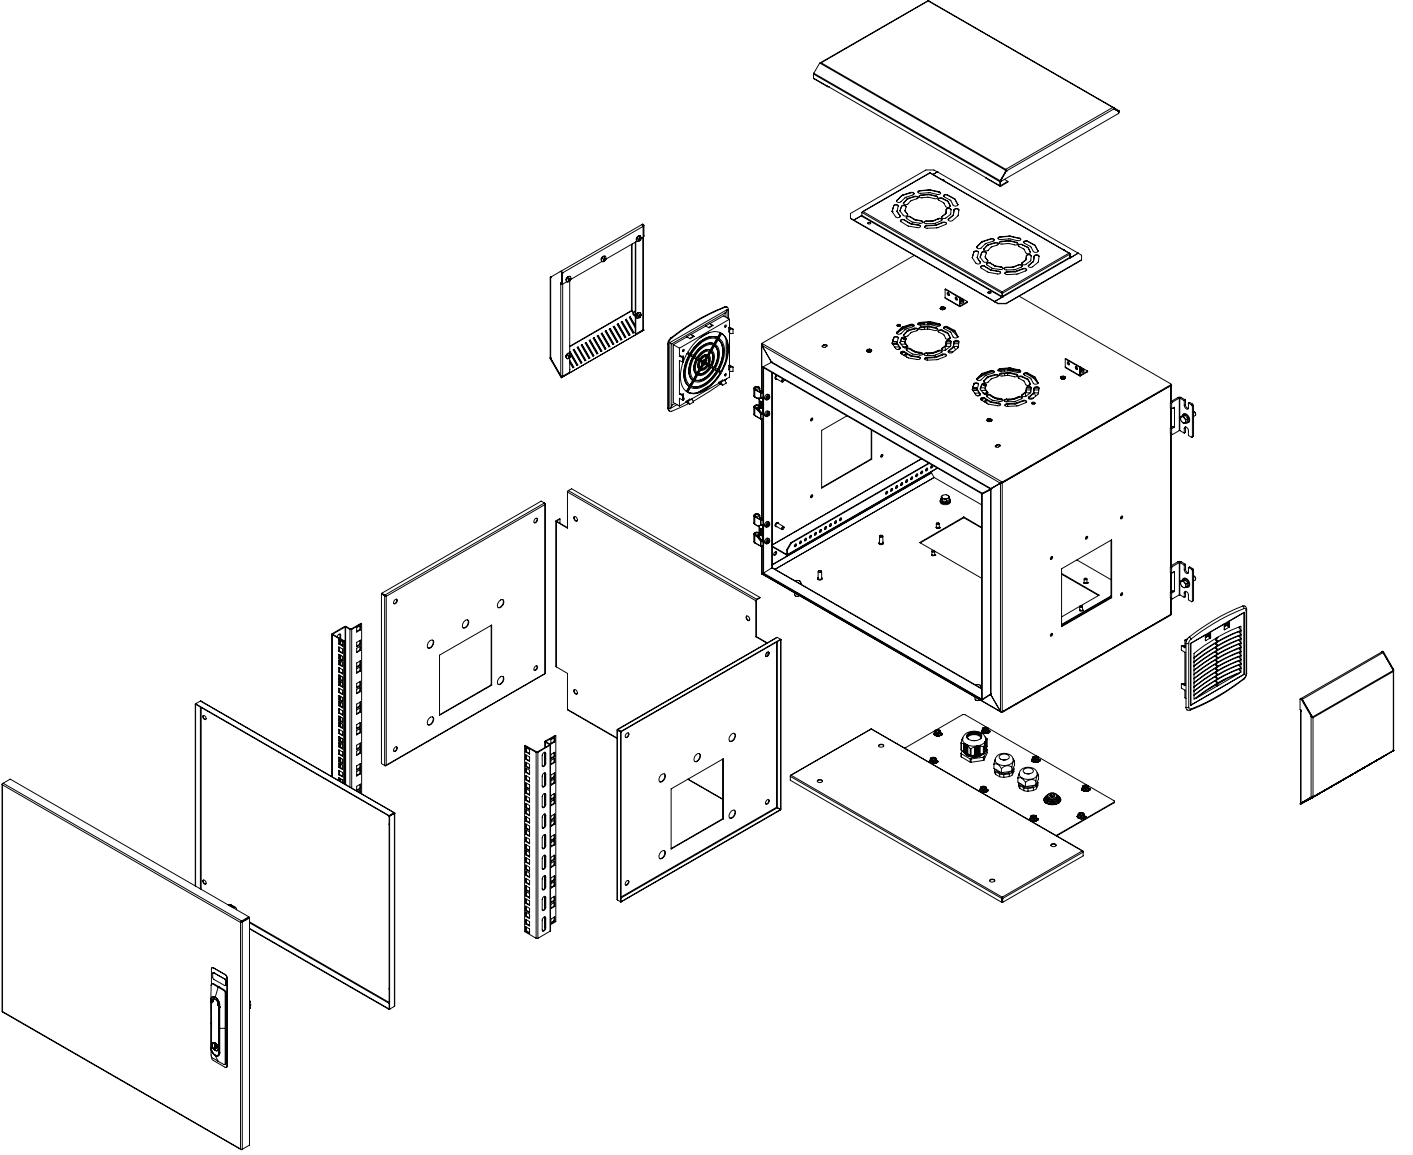

AGER

İÇ ORTAM IP55 KABİNETLER