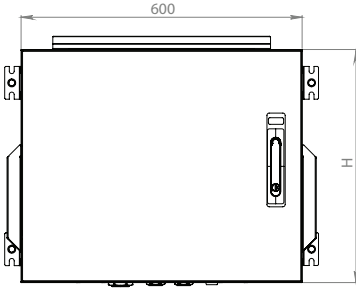

Alt Kablo Geçişleri

Saha panolarının alt kısmında bulunan kablo giriş kısmına rekorlu veya fırçalı olarak uygulama yapılabilir. Standart kablo geçişleri; 1XPG29, 2XPG21 ve 1XØ28 PVC kör tapa uygulanmaktadır.

Alt Görünüş

İzometrik Görünüş

Ön Görünüş

Yan Görünüş

Arka Görünüş

Üst Görünüş

Ön Görünüş Kapaksız

Kapak Açık Görünüş