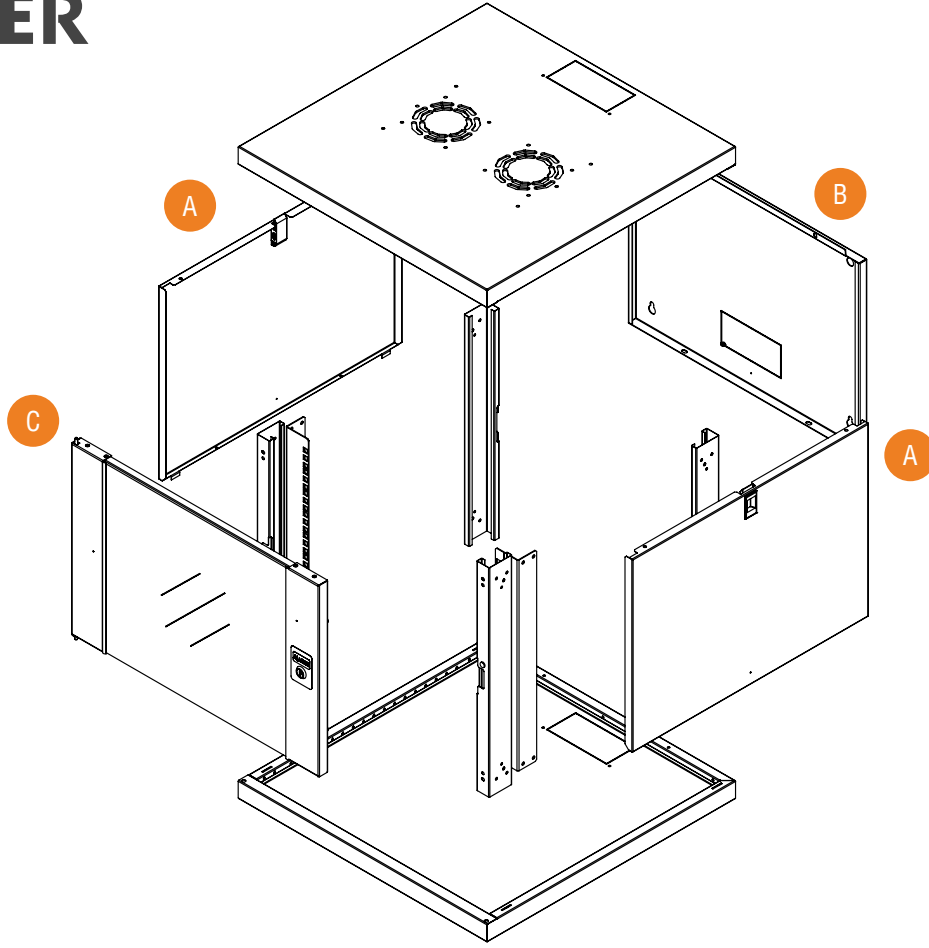

19" Ager Duvar Tipi AGENA FLAT Serisi

Ürün Kodu	Ürün Tanımı	Boy (U)	Genişlik (Çihaz Dükme) (mm)	Genişlik (W) (mm)	Derinlik (D) (mm)	Yükseklik (H) (mm)	Ağırlık (Net) (kg)	Ağırlık (Brüt) (kg)	Demonte Paket Ölçüleri (WxHxD) mm
AG-FL07U6045XX-0000-A-YY	7U 19" Ager Agena Flat Duvar Tipi Kabinetler W=600mm D=450mm	7U	19"	600	450	392	11	12	(605x80x455)
AG-FL09U6045XX-0000-A-YY	9U 19" Ager Agena Flat Duvar Tipi Kabinetler W=600mm D=450mm	9U	19"	600	450	481	13	14	(605x80x455)
AG-FL12U6045XX-0000-A-YY	12U 19" Ager Agena Flat Duvar Tipi Kabinetler W=600mm D=450mm	12U	19"	600	450	615	14	15	(605x115x620)
AG-FL16U6045XX-0000-A-YY	16U 19" Ager Agena Flat Duvar Tipi Kabinetler W=600mm D=450mm	16U	19"	600	450	792	16	17	(740X170X640)
AG-FL20U6045XX-0000-A-YY	20U 19" Ager Agena Flat Duvar Tipi Kabinetler W=600mm D=450mm	20U	19"	600	450	970	18	19	(875X170X600)
AG-FL07U6060XX-0000-A-YY	7U 19" Ager Agena Flat Duvar Tipi Kabinetler W=600mm D=600mm	7U	19"	600	600	392	13	14	(650x90x620)
AG-FL09U6060XX-0000-A-YY	9U 19" Ager Agena Flat Duvar Tipi Kabinetler W=600mm D=600mm	9U	19"	600	600	481	15	16	(650x90x620)
AG-FL12U6060XX-0000-A-YY	12U 19" Ager Agena Flat Duvar Tipi Kabinetler W=600mm D=600mm	12U	19"	600	600	615	16	17	(650x115x620)
AG-FL16U6060XX-0000-A-YY	16U 19" Ager Agena Flat Duvar Tipi Kabinetler W=600mm D=600mm	16U	19"	600	600	792	18	19	(740X170X640)
AG-FL20U6060XX-0000-A-YY	20U 19" Ager Agena Flat Duvar Tipi Kabinetler W=600mm D=600mm	20U	19"	600	600	970	20	21	(875X170X600)