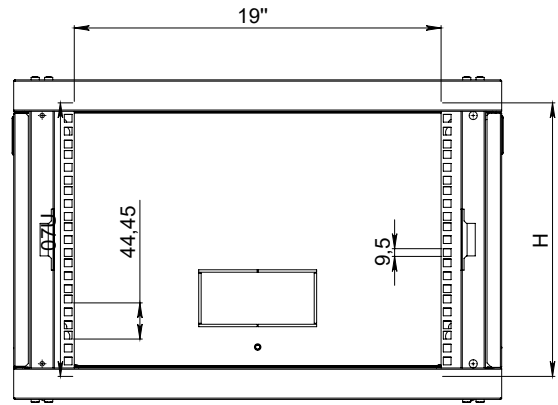

Renk Seçenekleri

RAL7035 Açık Gri

RAL9005 Siyah

19" Ager Duvar Tipi AGENA FLAT Serisi

Ürün Kodu	Ürün Tanımı	Boy (U)	Genişlik (Çihaz Dükme) (mm)	Genişlik (W) (mm)	Derinlik (D) (mm)	Yükseklik (H) (mm)	Ağırlık (Net) (kg)	Ağırlık (Brüt) (kg)	Demonte Paket Ölçüleri (WxHxD) mm
AG-FL07U6045XX-0000-A-YY	7U 19" Ager Agena Flat Duvar Tipi Kabinetler W=600mm D=450mm	7U	19"	600	450	392	11	12	(605x80x455)
AG-FL09U6045XX-0000-A-YY	9U 19" Ager Agena Flat Duvar Tipi Kabinetler W=600mm D=450mm	9U	19"	600	450	481	13	14	(605x80x455)
AG-FL12U6045XX-0000-A-YY	12U 19" Ager Agena Flat Duvar Tipi Kabinetler W=600mm D=450mm	12U	19"	600	450	615	14	15	(605x115x620)
AG-FL16U6045XX-0000-A-YY	16U 19" Ager Agena Flat Duvar Tipi Kabinetler W=600mm D=450mm	16U	19"	600	450	792	16	17	(740X170X640)
AG-FL20U6045XX-0000-A-YY	20U 19" Ager Agena Flat Duvar Tipi Kabinetler W=600mm D=450mm	20U	19"	600	450	970	18	19	(875X170X600)
AG-FL07U6060XX-0000-A-YY	7U 19" Ager Agena Flat Duvar Tipi Kabinetler W=600mm D=600mm	7U	19"	600	600	392	13	14	(650x90x620)
AG-FL09U6060XX-0000-A-YY	9U 19" Ager Agena Flat Duvar Tipi Kabinetler W=600mm D=600mm	9U	19"	600	600	481	15	16	(650x90x620)
AG-FL12U6060XX-0000-A-YY	12U 19" Ager Agena Flat Duvar Tipi Kabinetler W=600mm D=600mm	12U	19"	600	600	615	16	17	(650x115x620)
AG-FL16U6060XX-0000-A-YY	16U 19" Ager Agena Flat Duvar Tipi Kabinetler W=600mm D=600mm	16U	19"	600	600	792	18	19	(740X170X640)
AG-FL20U6060XX-0000-A-YY	20U 19" Ager Agena Flat Duvar Tipi Kabinetler W=600mm D=600mm	20U	19"	600	600	970	20	21	(875X170X600)

XX = Renk Kodu, B1 Beyaz RAL 7035'i, S1 Siyah RAL 9005'i ifade eder, sipariş aşamasında temsilciye bu bilgi aktarılmalıdır.
Lütfen Pinyon Ayak Kullandığınız zaman H değerine 30mm, Tekerlek Grubu İçin 80mm ekleyiniz.
0000 = Kapak seçenekleri sayfasına bakınız.
YY = M1 montajlı sevk için, D1 ise demonte sevk için kullanılır.

(All dimensions are in mm.)

FRONT VIEW

FRONT VIEW WITHOUT COVER

TOP VIEW

BOTTOM VIEW

BACK VIEW

SIDE VIEW