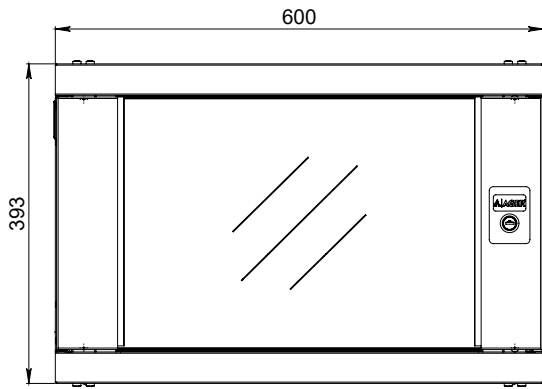

Renk Seçenekleri

RAL7035 Açık Gri

RAL9005 Siyah

19" Ager Duvar Tipi AGENA FLAT Serisi

Ürün Kodu	Ürün Tanımı	Boy (U)	Genişlik (Çihaz Dükme) (mm)	Genişlik (W) (mm)	Derinlik (D) (mm)	Yükseklik (H) (mm)	Ağırlık (Net) (kg)	Ağırlık (Brüt) (kg)	Demonte Paket Ölçüleri (WxHxD) mm
AG-FL07U6045XX-0000-A-YY	7U 19" Ager Agena Flat Duvar Tipi Kabinetler W=600mm D=450mm	7U	19"	600	450	392	11	12	(605x80x455)
AG-FL09U6045XX-0000-A-YY	9U 19" Ager Agena Flat Duvar Tipi Kabinetler W=600mm D=450mm	9U	19"	600	450	481	13	14	(605x80x455)
AG-FL12U6045XX-0000-A-YY	12U 19" Ager Agena Flat Duvar Tipi Kabinetler W=600mm D=450mm	12U	19"	600	450	615	14	15	(605x115x620)
AG-FL16U6045XX-0000-A-YY	16U 19" Ager Agena Flat Duvar Tipi Kabinetler W=600mm D=450mm	16U	19"	600	450	792	16	17	(740X170X640)
AG-FL20U6045XX-0000-A-YY	20U 19" Ager Agena Flat Duvar Tipi Kabinetler W=600mm D=450mm	20U	19"	600	450	970	18	19	(875X170X600)
AG-FL07U6060XX-0000-A-YY	7U 19" Ager Agena Flat Duvar Tipi Kabinetler W=600mm D=600mm	7U	19"	600	600	392	13	14	(650x90x620)
AG-FL09U6060XX-0000-A-YY	9U 19" Ager Agena Flat Duvar Tipi Kabinetler W=600mm D=600mm	9U	19"	600	600	481	15	16	(650x90x620)
AG-FL12U6060XX-0000-A-YY	12U 19" Ager Agena Flat Duvar Tipi Kabinetler W=600mm D=600mm	12U	19"	600	600	615	16	17	(650x115x620)
AG-FL16U6060XX-0000-A-YY	16U 19" Ager Agena Flat Duvar Tipi Kabinetler W=600mm D=600mm	16U	19"	600	600	792	18	19	(740X170X640)
AG-FL20U6060XX-0000-A-YY	20U 19" Ager Agena Flat Duvar Tipi Kabinetler W=600mm D=600mm	20U	19"	600	600	970	20	21	(875X170X600)

XX = Renk Kodu, B1 Beyaz RAL 7035'i, S1 Siyah RAL 9005'i ifade eder, sipariş aşamasında temsilciye bu bilgi aktarılmalıdır.
Lütfen Pinyon Ayak Kullandığınız zaman H değerine 30mm, Tekerlek Grubu İçin 80mm ekleyiniz.
0000 = Kapak seçenekleri sayfasına bakınız.
YY = M1 montajlı sevk için, D1 ise demonte sevk için kullanılır.

(All dimensions are in mm.)

FRONT VIEW

FRONT VIEW WITHOUT COVER

TOP VIEW

BOTTOM VIEW

BACK VIEW

SIDE VIEW