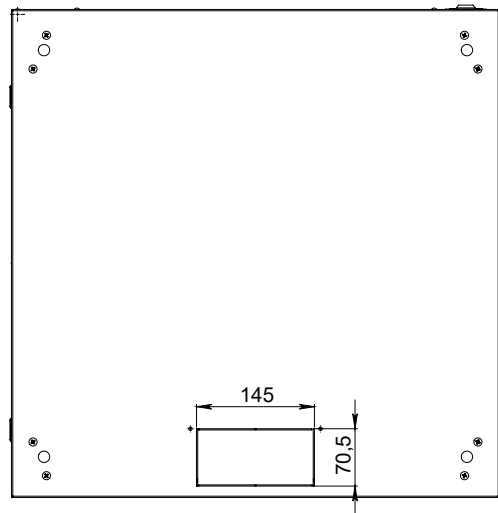

Renk Seçenekleri

RAL7035 Açık Gri

RAL9005 Siyah

19" Ager Duvar Tipi AGENA FLAT Serisi

Ürün Kodu	Ürün Tanımı	Boy (U)	Genişlik (Çihaz Dükme) (mm)	Genişlik (W) (mm)	Derinlik (D) (mm)	Yükseklik (H) (mm)	Ağırlık (Net) (kg)	Ağırlık (Brüt) (kg)	Demonte Paket Ölçüleri (WxHxD) mm
AG-FL07U6045XX-0000-A-YY	7U 19" Ager Agena Flat Duvar Tipi Kabinetler W=600mm D=450mm	7U	19"	600	450	392	11	12	(605x80x455)
AG-FL09U6045XX-0000-A-YY	9U 19" Ager Agena Flat Duvar Tipi Kabinetler W=600mm D=450mm	9U	19"	600	450	481	13	14	(605x80x455)
AG-FL12U6045XX-0000-A-YY	12U 19" Ager Agena Flat Duvar Tipi Kabinetler W=600mm D=450mm	12U	19"	600	450	615	14	15	(605x115x620)
AG-FL16U6045XX-0000-A-YY	16U 19" Ager Agena Flat Duvar Tipi Kabinetler W=600mm D=450mm	16U	19"	600	450	792	16	17	(740X170X640)
AG-FL20U6045XX-0000-A-YY	20U 19" Ager Agena Flat Duvar Tipi Kabinetler W=600mm D=450mm	20U	19"	600	450	970	18	19	(875X170X600)
AG-FL07U6060XX-0000-A-YY	7U 19" Ager Agena Flat Duvar Tipi Kabinetler W=600mm D=600mm	7U	19"	600	600	392	13	14	(650x90x620)
AG-FL09U6060XX-0000-A-YY	9U 19" Ager Agena Flat Duvar Tipi Kabinetler W=600mm D=600mm	9U	19"	600	600	481	15	16	(650x90x620)
AG-FL12U6060XX-0000-A-YY	12U 19" Ager Agena Flat Duvar Tipi Kabinetler W=600mm D=600mm	12U	19"	600	600	615	16	17	(650x115x620)
AG-FL16U6060XX-0000-A-YY	16U 19" Ager Agena Flat Duvar Tipi Kabinetler W=600mm D=600mm	16U	19"	600	600	792	18	19	(740X170X640)
AG-FL20U6060XX-0000-A-YY	20U 19" Ager Agena Flat Duvar Tipi Kabinetler W=600mm D=600mm	20U	19"	600	600	970	20	21	(875X170X600)

XX = Renk Kodu, B1 Beyaz RAL 7035'i, S1 Siyah RAL 9005'i ifade eder, sipariş aşamasında temsilciye bu bilgi aktarılmalıdır.
Lütfen Pinyon Ayak Kullandığınız zaman H değerine 30mm, Tekerlek Grubu İçin 80mm ekleyiniz.
0000 = Kapak seçenekleri sayfasına bakınız.
YY = M1 montajlı sevk için, D1 ise demonte sevk için kullanılır.

(All dimensions are in mm.)

FRONT VIEW

FRONT VIEW WITHOUT COVER

TOP VIEW

BOTTOM VIEW

BACK VIEW

SIDE VIEW