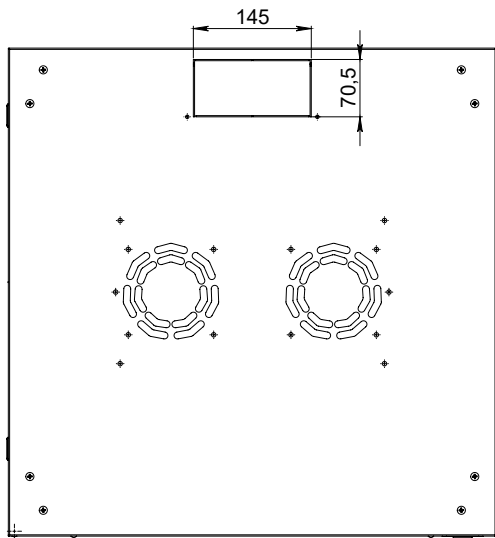

Renk Seçenekleri

RAL7035 Açık Gri

RAL9005 Siyah

19" Ager Duvar Tipi AGENA FLAT Serisi

Ürün Kodu	Ürün Tanımı	Boy (U)	Genişlik (Çihaz Dükme) (mm)	Genişlik (W) (mm)	Derinlik (D) (mm)	Yükseklik (H) (mm)	Ağırlık (Net) (kg)	Ağırlık (Brüt) (kg)	Demonte Paket Ölçüleri (WxHxD) mm
AG-FL07U6045XX-0000-A-YY	7U 19" Ager Agena Flat Duvar Tipi Kabinetler W=600mm D=450mm	7U	19"	600	450	392	11	12	(605x80x455)
AG-FL09U6045XX-0000-A-YY	9U 19" Ager Agena Flat Duvar Tipi Kabinetler W=600mm D=450mm	9U	19"	600	450	481	13	14	(605x80x455)
AG-FL12U6045XX-0000-A-YY	12U 19" Ager Agena Flat Duvar Tipi Kabinetler W=600mm D=450mm	12U	19"	600	450	615	14	15	(605x115x620)
AG-FL16U6045XX-0000-A-YY	16U 19" Ager Agena Flat Duvar Tipi Kabinetler W=600mm D=450mm	16U	19"	600	450	792	16	17	(740X170X640)
AG-FL20U6045XX-0000-A-YY	20U 19" Ager Agena Flat Duvar Tipi Kabinetler W=600mm D=450mm	20U	19"	600	450	970	18	19	(875X170X600)
AG-FL07U6060XX-0000-A-YY	7U 19" Ager Agena Flat Duvar Tipi Kabinetler W=600mm D=600mm	7U	19"	600	600	392	13	14	(650x90x620)
AG-FL09U6060XX-0000-A-YY	9U 19" Ager Agena Flat Duvar Tipi Kabinetler W=600mm D=600mm	9U	19"	600	600	481	15	16	(650x90x620)
AG-FL12U6060XX-0000-A-YY	12U 19" Ager Agena Flat Duvar Tipi Kabinetler W=600mm D=600mm	12U	19"	600	600	615	16	17	(650x115x620)
AG-FL16U6060XX-0000-A-YY	16U 19" Ager Agena Flat Duvar Tipi Kabinetler W=600mm D=600mm	16U	19"	600	600	792	18	19	(740X170X640)
AG-FL20U6060XX-0000-A-YY	20U 19" Ager Agena Flat Duvar Tipi Kabinetler W=600mm D=600mm	20U	19"	600	600	970	20	21	(875X170X600)

XX = Renk Kodu, B1 Beyaz RAL 7035'i, S1 Siyah RAL 9005'i ifade eder, sipariş aşamasında temsilciye bu bilgi aktarılmalıdır.
Lütfen Pinyon Ayak Kullandığınız zaman H değerine 30mm, Tekerlek Grubu İçin 80mm ekleyiniz.
0000 = Kapak seçenekleri sayfasına bakınız.
YY = M1 montajlı sevk için, D1 ise demonte sevk için kullanılır.

(All dimensions are in mm.)

FRONT VIEW

FRONT VIEW WITHOUT COVER

TOP VIEW

BOTTOM VIEW

BACK VIEW

SIDE VIEW