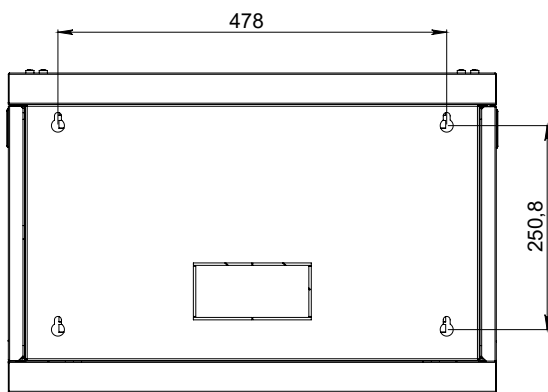

Renk Seçenekleri

RAL7035 Açık Gri

RAL9005 Siyah

19" Ager Duvar Tipi AGENA FLAT Serisi

Ürün Kodu	Ürün Tanımı	Boy (U)	Genişlik (Çihaz Dükme) (mm)	Genişlik (W) (mm)	Derinlik (D) (mm)	Yükseklik (H) (mm)	Ağırlık (Net) (kg)	Ağırlık (Brüt) (kg)	Demonte Paket Ölçüleri (WxHxD) mm
AG-FL07U6045XX-0000-A-YY	7U 19" Ager Agena Flat Duvar Tipi Kabinetler W=600mm D=450mm	7U	19"	600	450	392	11	12	(605x80x455)
AG-FL09U6045XX-0000-A-YY	9U 19" Ager Agena Flat Duvar Tipi Kabinetler W=600mm D=450mm	9U	19"	600	450	481	13	14	(605x80x455)
AG-FL12U6045XX-0000-A-YY	12U 19" Ager Agena Flat Duvar Tipi Kabinetler W=600mm D=450mm	12U	19"	600	450	615	14	15	(605x115x620)
AG-FL16U6045XX-0000-A-YY	16U 19" Ager Agena Flat Duvar Tipi Kabinetler W=600mm D=450mm	16U	19"	600	450	792	16	17	(740X170X640)
AG-FL20U6045XX-0000-A-YY	20U 19" Ager Agena Flat Duvar Tipi Kabinetler W=600mm D=450mm	20U	19"	600	450	970	18	19	(875X170X600)
AG-FL07U6060XX-0000-A-YY	7U 19" Ager Agena Flat Duvar Tipi Kabinetler W=600mm D=600mm	7U	19"	600	600	392	13	14	(650x90x620)
AG-FL09U6060XX-0000-A-YY	9U 19" Ager Agena Flat Duvar Tipi Kabinetler W=600mm D=600mm	9U	19"	600	600	481	15	16	(650x90x620)
AG-FL12U6060XX-0000-A-YY	12U 19" Ager Agena Flat Duvar Tipi Kabinetler W=600mm D=600mm	12U	19"	600	600	615	16	17	(650x115x620)
AG-FL16U6060XX-0000-A-YY	16U 19" Ager Agena Flat Duvar Tipi Kabinetler W=600mm D=600mm	16U	19"	600	600	792	18	19	(740X170X640)
AG-FL20U6060XX-0000-A-YY	20U 19" Ager Agena Flat Duvar Tipi Kabinetler W=600mm D=600mm	20U	19"	600	600	970	20	21	(875X170X600)

XX = Renk Kodu, B1 Beyaz RAL 7035'i, S1 Siyah RAL 9005'i ifade eder, sipariş aşamasında temsilciye bu bilgi aktarılmalıdır.
Lütfen Pinyon Ayak Kullandığınız zaman H değerine 30mm, Tekerlek Grubu İçin 80mm ekleyiniz.
0000 = Kapak seçenekleri sayfasına bakınız.
YY = M1 montajlı sevk için, D1 ise demonte sevk için kullanılır.

(All dimensions are in mm.)

FRONT VIEW

FRONT VIEW WITHOUT COVER

TOP VIEW

BOTTOM VIEW

BACK VIEW

SIDE VIEW